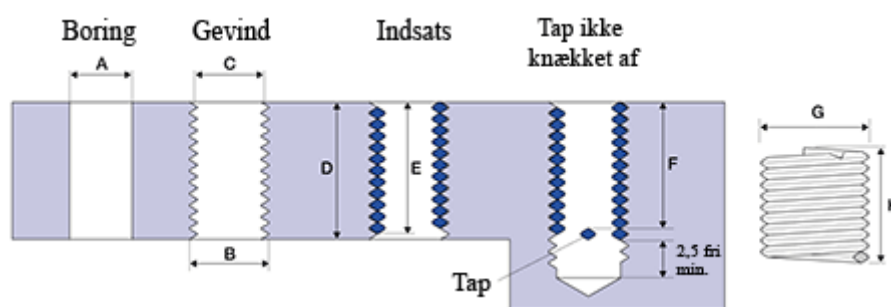

Varenummer: 1310418051350
Beskrivelse: KLEE Gevindinsats LOCKFIL+ M18 x 2,00
boreddybde 13,5mm

Mål

A	= 18,5 -0,067 +0,3
B	= 20.598
C	= 19,299 -0 +0,145
D	= 13.50
Gevind	= M18 x 2,00
G Min/Maks	= 21,00 21,40
H	= 5.20